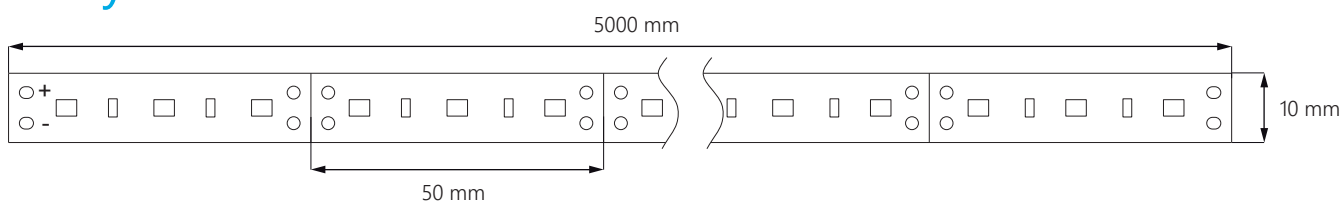

EMHI

LED pásek 2835 0.1 W + IP65

Vlastnosti

- špičkové LED diody Refond Optoelectronics se stejným BINem a homogenním světlem
- LED číp Epistar
- tlustý měděný podklad
- hustota diod — 60 diod LED / metr
- dělení LED páska po 5 cm
- barevná teplota:
WH — bílá (~6500K)
- samolepící páska **3M**

Rozměry

Instalace