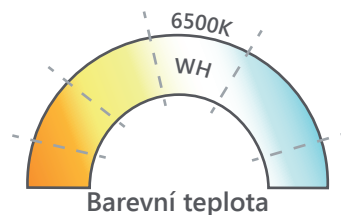

EMHI

LED pásek 2835 0.1 W + IP65

Vlastnosti

- špičkové LED diody Refond Optoelectronics se stejným BINem a homogenním světlem
- LED číp Epistar
- tlustý měděný podklad
- hustota diod — 60 diod LED / metr
- dělení LED páska po 5 cm
- barevná teplota:
WH — bílá (~6500K)
- samolepící páska **3M**